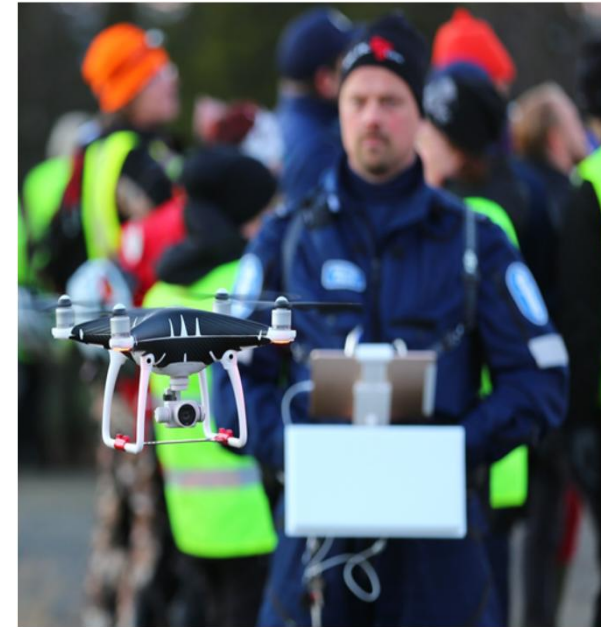

LAPIN POLIISILAITOS

Puolen Suomen poliisilaitos

SUUNNANNÄYTTÄJÄT

DIGITALISAATIO

RPAS ja MSO

Remotely Piloted Aircraft System and Managing Search Operations

LÄHIETSINTÄ

- TÄRKEIN ETSINTÄ
- 300 – 800 m säteellä
- koiran käyttö
- **RPAS laitteen käyttö**
- pitää sisällään kohde rakennukset
- reittietsintää – kohde-etsintää
- merkittävä osa henkilöistä löytyy alueen sisältä
- toistettava useaan kertaan
- tekee muut kuin omainen/omaiset

DIGITALISAATIO ETSINNÄSSÄ

Lapin poliisilaitos RPAS laivue

- Mavic pro

- Phantom 4 pro+

- Inspire 2

- Matrice

Jokaisen katoamisen takana on
oma tarinansa – löydä se

KIITOS