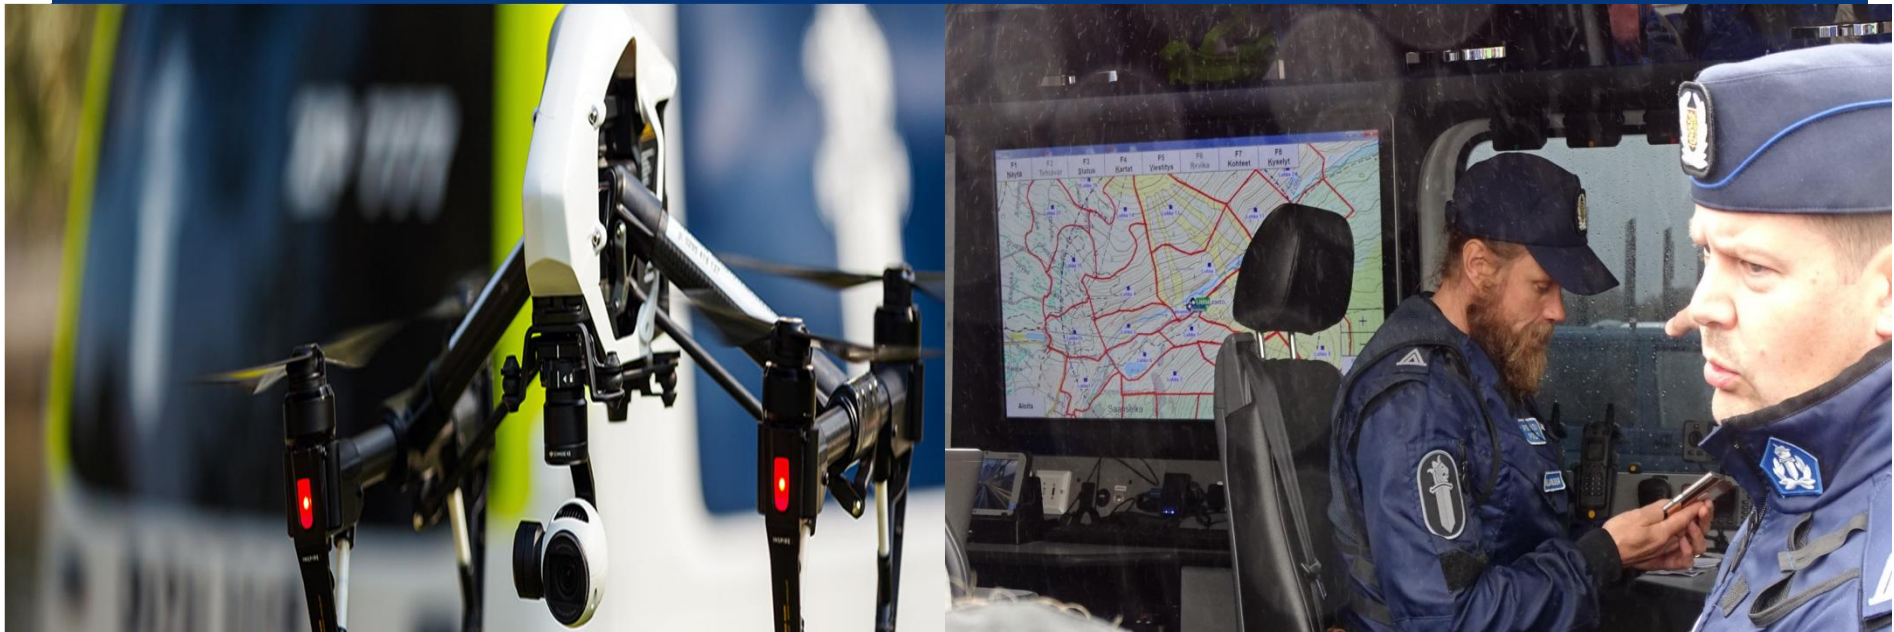

LAPIN POLIISILAITOS

Puolen Suomen poliisilaitos

SUUNNANNÄYTTÄJÄT

DIGITALISAATIO

RPAS ja MSO

Remotely Piloted Aircraft System and Managing Search Operations

LÄHIETSINTÄ

- TÄRKEIN ETSINTÄ
- 300 – 800 m säteellä
- koiran käyttö
- **RPAS laitteen käyttö**
- pitää sisällään kohde rakennukset
- reittietsintää – kohde-etsintää
- merkittävä osa henkilöistä löytyy alueen sisältä
- toistettava useaan kertaan
- tekee muut kuin omainen/omaiset

DIGITALISAATIO ETSINNÄSSÄ

Lapin poliisilaitos RPAS laivue

- Mavic pro

- Phantom 4 pro+

- Inspire 2

- Matrice

Jokaisen katoamisen takana on
oma tarinansa – löydä se

KIITOS