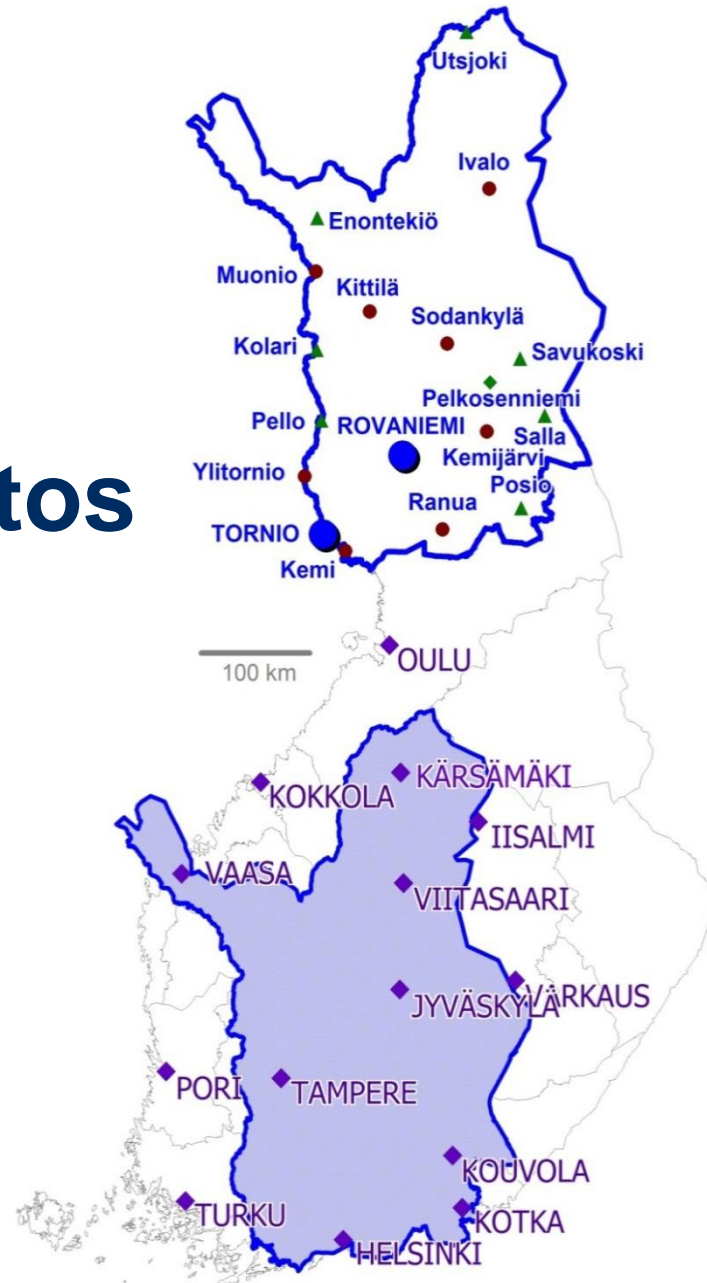

LAPIN POLIISILAITOS

Puolen Suomen poliisilaitos

SUUNNANNÄYTTÄJÄT

DIGITALISAATIO

RPAS ja MSO

Remotely Piloted Aircraft System and Managing Search Operations

LÄHIETSINTÄ

- TÄRKEIN ETSINTÄ
- 300 – 800 m säteellä
- koiran käyttö
- **RPAS laitteen käyttö**
- pitää sisällään kohde rakennukset
- reittietsintää – kohde-etsintää
- merkittävä osa henkilöistä löytyy alueen sisältä
- toistettava useaan kertaan
- tekee muut kuin omainen/omaiset