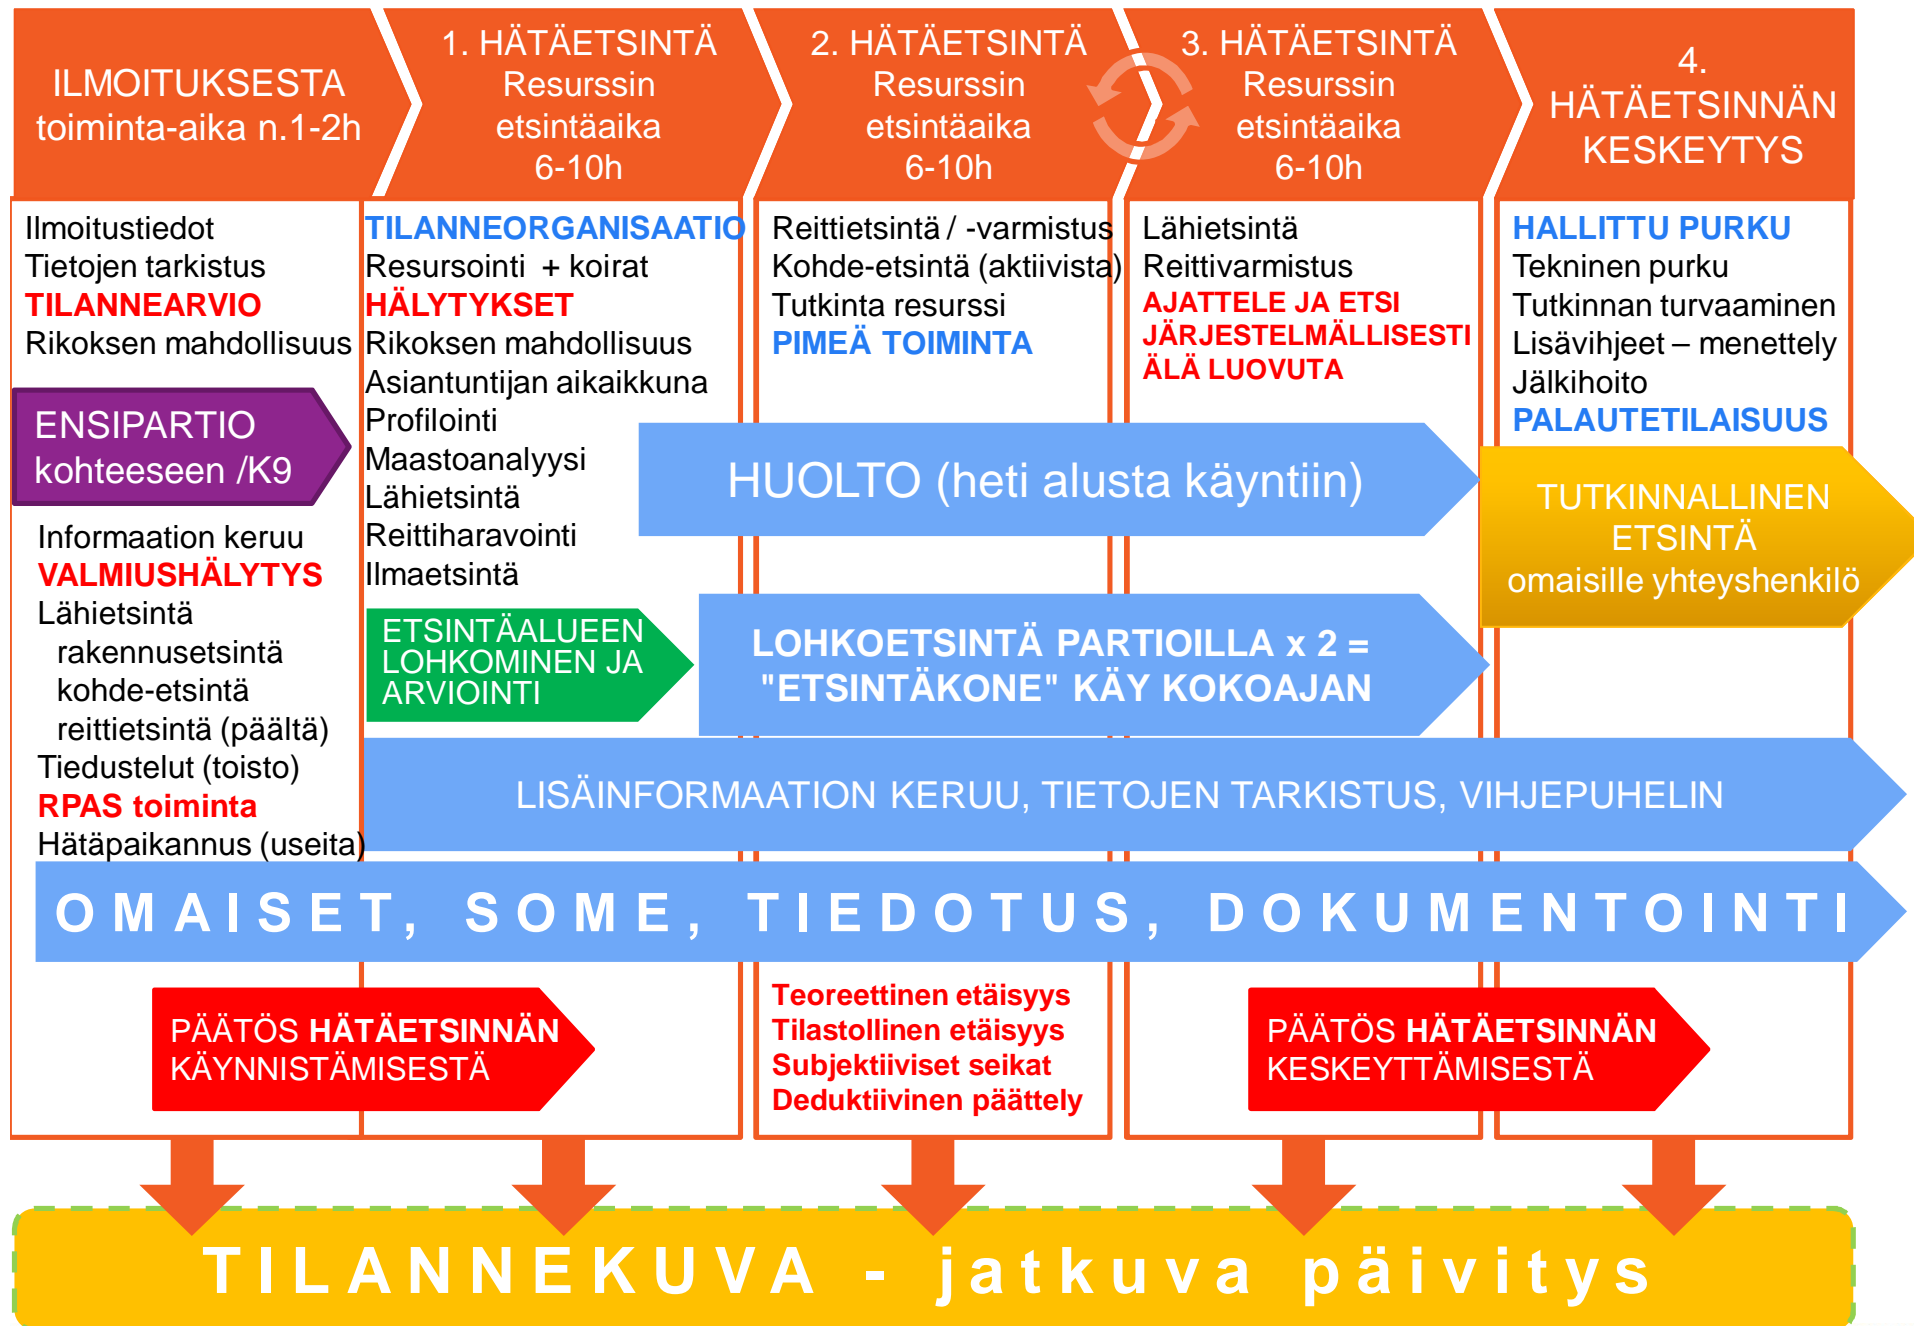

LAPIN POLIISILAITOS

Puolen Suomen poliisilaitos

SUUNNANNÄYTTÄJÄT

DIGITALISAATIO

RPAS ja MSO

Remotely Piloted Aircraft System and Managing Search Operations

LÄHIETSINTÄ

- TÄRKEIN ETSINTÄ
- 300 – 800 m säteellä
- koiran käyttö
- **RPAS laitteen käyttö**
- pitää sisällään kohde rakennukset
- reittietsintää – kohde-etsintää
- merkittävä osa henkilöistä löytyy alueen sisältä
- toistettava useaan kertaan
- tekee muut kuin omainen/omaiset

DIGITALISAATIO ETSINNÄSSÄ

Lapin poliisilaitos RPAS laivue

- Mavic pro

- Phantom 4 pro+

- Inspire 2

- Matrice

Jokaisen katoamisen takana on
oma tarinansa – löydä se

KIITOS