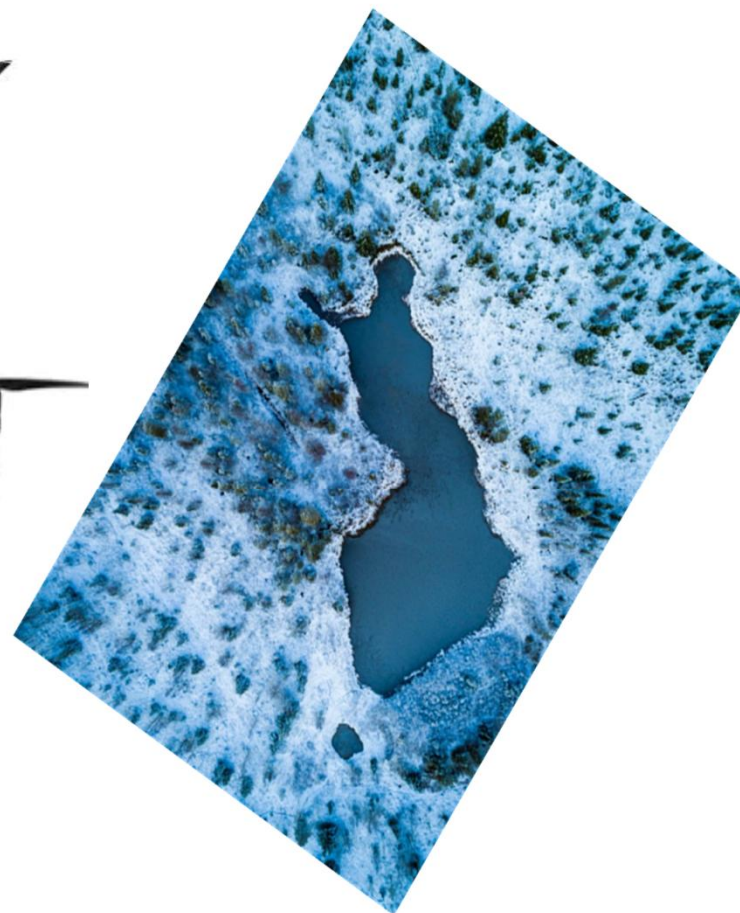

Lapin poliisilaitos RPAS laivue

- Mavic pro

- Phantom 4 pro+

- Inspire 2

- Matrice